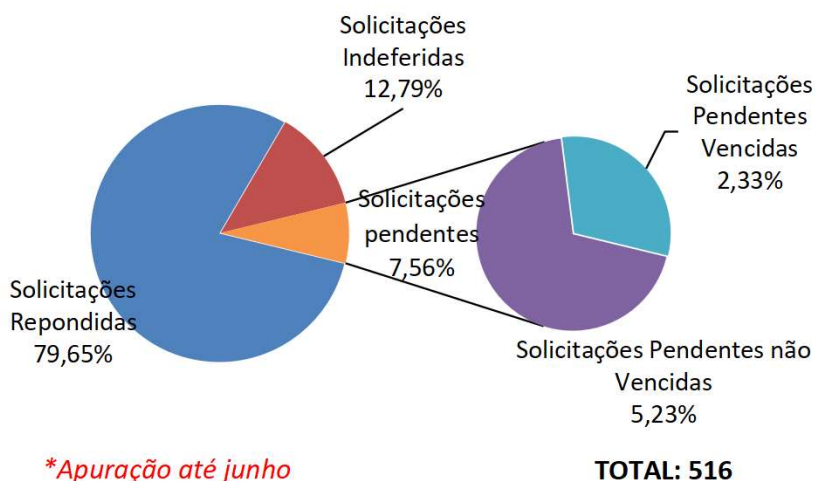

Período: JUNHO de 2021*

Páginas mais visualizadas em Junho

ACESSOS AO PORTAL DA TRANSPARÊNCIA Acumulado 2021

Páginas visualizadas em Junho: 57.488
Páginas visualizadas no ano: 349.696

Pedidos de Acesso à Informação Acumulado 2021

Órgãos mais demandados Acumulado - 2021

*Apuração até junho

* Outros dados podem ser consultados no link: <http://transparencia.recife.pe.gov.br/codigos/web/lai/consultaPedido.php#result>