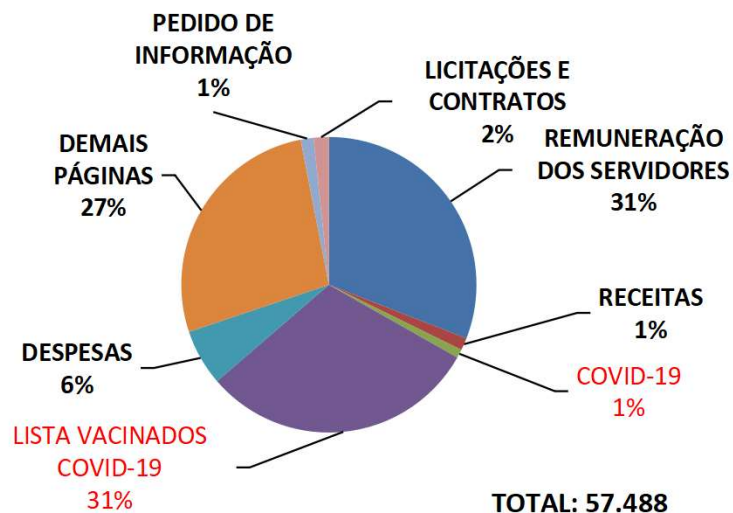

Período: JUNHO de 2021*

Páginas mais visualizadas em Junho

ACESSOS AO PORTAL DA TRANSPARÊNCIA Acumulado 2021

Páginas visualizadas em Junho: 57.488
Páginas visualizadas no ano: 349.696

Pedidos de Acesso à Informação Acumulado 2021

Órgãos mais demandados Acumulado - 2021

*Apuração até junho

* Outros dados podem ser consultados no link: <http://transparencia.recife.pe.gov.br/codigos/web/lai/consultaPedido.php#result>