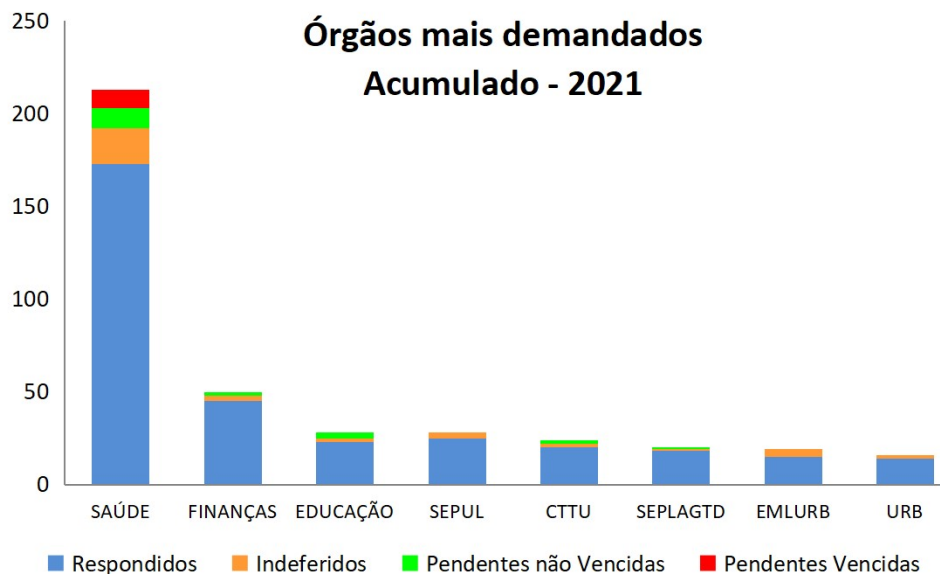

Período: JUNHO de 2021*

Páginas mais visualizadas em Junho

ACESSOS AO PORTAL DA TRANSPARÊNCIA Acumulado 2021

Páginas visualizadas em Junho: 57.488
Páginas visualizadas no ano: 349.696

Pedidos de Acesso à Informação Acumulado 2021

Órgãos mais demandados Acumulado - 2021

*Apuração até junho

* Outros dados podem ser consultados no link: <http://transparencia.recife.pe.gov.br/codigos/web/lai/consultaPedido.php#result>