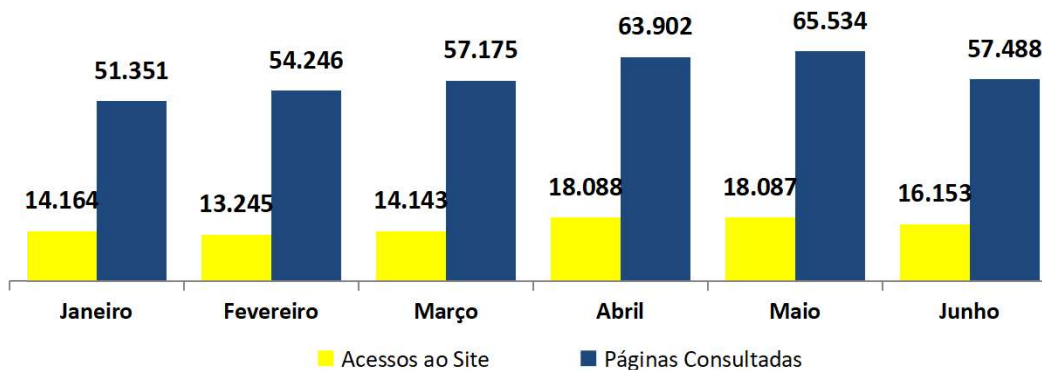

Período: JUNHO de 2021*

Páginas mais visualizadas em Junho

ACESSOS AO PORTAL DA TRANSPARÊNCIA Acumulado 2021

Páginas visualizadas em Junho: 57.488
Páginas visualizadas no ano: 349.696

Pedidos de Acesso à Informação Acumulado 2021

Órgãos mais demandados Acumulado - 2021

*Apuração até junho

* Outros dados podem ser consultados no link: <http://transparencia.recife.pe.gov.br/codigos/web/lai/consultaPedido.php#result>